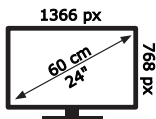

# ENERG

**HITACHI**

**24HE2305**

**22** kWh/1000h

ABCDEF **G**

**32** kWh/1000h

50596262